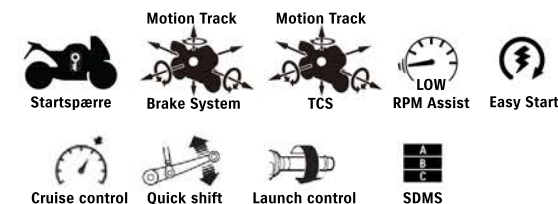

UDSTYR UDOVER STANDARD

- -Akrapovic Titanium
- EEC godkendt slip-on
- -Varmehåndtag
- -Bremsegreb
- -Koblingsgreb
- -5 års garanti