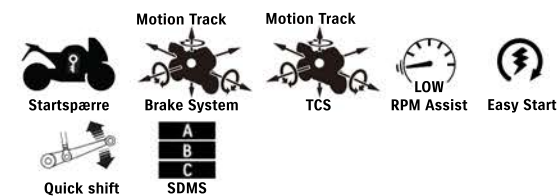

# SUZUKI GSX-R1000

100<sup>th</sup>

DKK 186 999

Inkl. levering 2090,-

FARVE	Sort og sølv/blå
HK V/OMDR.	202 / 13.200
MOMENT/OMDR.	118 / 10.800
KØREKLAR VÆGT	202 kg
GARANTI	2 år
MODELÅR	2021

Alle priser er inkl. evt. montering af udstyr og levering.  
Der tages forbehold for fejl/ændringer i billeder,  
pris og specifikationer uden varsel.