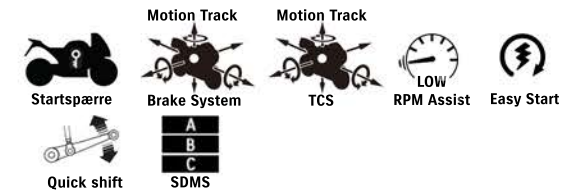

UDSTYR UDOVER STANDARD

- -Yoshimura R-11 EEC godk. Slip-on
- -Bremse/koblingsgrebs-beskytter
- -Carbon forskærm
- -Carbon V+H øvre og nedre sidekåbe
- -Mørkt kåbeglas
- -Carbon koblingsdæksels-beskytter
- -5 års garanti