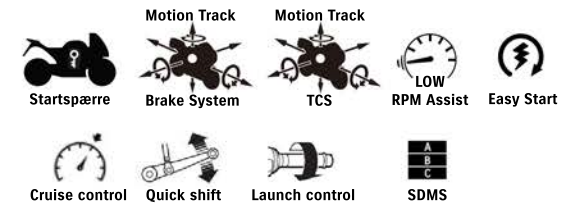

DKK 259 999

Inkl. levering 2090,-

FARVE	Sort, grå og hvid
HK V/OMDR.	190 / 9.700
MOMENT/OMDR.	150 / 7.000
KØREKLAR VÆGT	264 kg
GARANTI	2 år
MODELÅR	2023