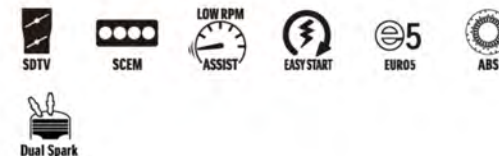

Alle priser er inkl. evt. montering af udstyr og levering.
Der tages forbehold for fejl/ændringer i billeder,
pris og specifikationer uden varsel.

SUZUKI SV650X

DKK 79 999

Inkl. levering 2090,-

MOTORTYPE	2-cylindret, 4-takt, 645 cm ³
HK V/OMDR.	74 / 8.500 (54kW)
MOMENT/OMDR.	64 / 8.100
KØREKLAR VÆGT	198 kg
GARANTI	5 år
FARVE	Matsølv
MODELÅR	2023
BRÆNDSTOFFORBRUG	24.4 km/L (4.1L/100km)
CO2 (g/km)	96

Alle priser er inkl. evt. montering af udstyr og levering.
Der tages forbehold for fejl/ændringer i billeder,
pris og specifikationer uden varsel.

SUZUKI GSX-8R

DKK 116 999

Inkl. levering 2090,-

MOTORTYPE	2-cylindret, 4-takt, 776 cm ³
HK V/OMDR.	83 HK / 8.500
MOMENT/OMDR.	78NM/6.800
KØREKLAR VÆGT	205 kg
GARANTI	5 år
FARVE	Blå, Sort, Sølv
MODELÅR	2024
BRÆNDSTOFFORBRUG	23.8 km/L (4.2L/100km)
CO2 (g/km)	96

MOTORTYPE	4-cylindret, 4-takt, 1,340 cm ³
HK V/OMDR.	190 PS @ 9,700rpm
MOMENT/OMDR.	150Nm @ 700 min ⁻¹
KØREKLAR VÆGT	264 kg
GARANTI	5 år
FARVE	Orange
MODELÅR	2024
BRÆNDSTOFFORBRUG	14,9 KM/L (6,7 l/100km)
CO2 (g/km)	157