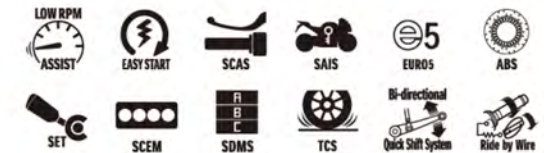

DKK 159 999

Inkl. levering 2090,-

MOTORTYPE	4-cylindret, 4-takt, 999 cm³
HK V/OMDR.	152 PS @ 11.000rpm
MOMENT/OMDR.	106Nm @ 9.250 min⁻¹
KØREKLAR VÆGT	215 kg
GARANTI	5 år
FARVE	Matblå, Grå
MODELÅR	2024
BRÆNDSTOFFORBRUG	16,3 KM/L (6,1 l/100km)
CO2 (g/km)	143