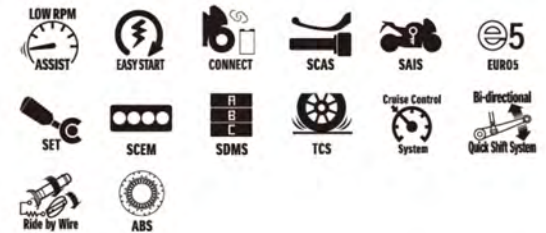

Alle priser er inkl.vt montering af udstyr og levering.
Der tages forbehold for fejl/ændringer i billeder,
pris og specifikationer uden varsel.

SUZUKI GSX-S1000GT

DKK 185 999

Inkl. levering 2090,-

MOTORTYPE	4-cylindret, 4-takt, 999 cm ³
HK V/OMDR.	152 PS @ 11.000rpm
MOMENT/OMDR.	106Nm @ 9.250 min ⁻¹
KØREKLAR VÆGT	226 kg
GARANTI	5 år
FARVE	Grå, Blå, Rød
MODELÅR	2025
BRÆNDSTOFFORBRUG	16,3 KM/L (6,1 l/100km)
CO2 (g/km)	143
EU NORM	5+