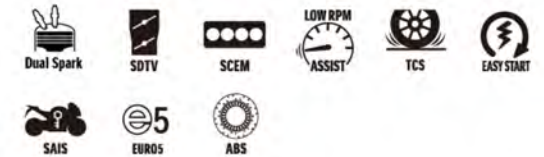

Alle priser er inkl. evt. montering af udstyr og levering.
Der tages forbehold for fejl/ændringer i billeder,
pris og specifikationer uden varsel.

SUZUKI DL650

DKK 89 999

Inkl. levering 2090,-

MOTORTYPE	2-cylindret, 4-takt, 645 cm ³
HK V/OMDR.	71 / 8.000 (52KW)
MOMENT/OMDR.	62 / 6.300
KØREKLAR VÆGT	213 kg
GARANTI	5 år
FARVE	Blå, Sort, Grå
MODELÅR	2025
BRÆNDSTOFFORBRUG	23,8 KM/L (4,2 l/100km)
CO2 (g/km)	100
EU NORM	5+

Alle priser er inkl. evt. montering af udstyr og levering.
Der tages forbehold for fejl/ændringer i billeder,
pris og specifikationer uden varsel.

SUZUKI DL650X

DKK 95 999

Inkl. levering 2090,-

MOTORTYPE	2-cylindret, 4-takt, 645 cm ³
HK V/OMDR.	71 HK / 8.800 min-1
MOMENT/OMDR.	62 Nm / 6.300 min-1
KØREKLAR VÆGT	216 kg
GARANTI	5 år
FARVE	Sort, Hvid, Gul
MODELÅR	2025
BRÆNDSTOFFORBRUG	23,8 KM/L (4,2 l/100km)
CO2 (g/km)	100
EU NORM	5+